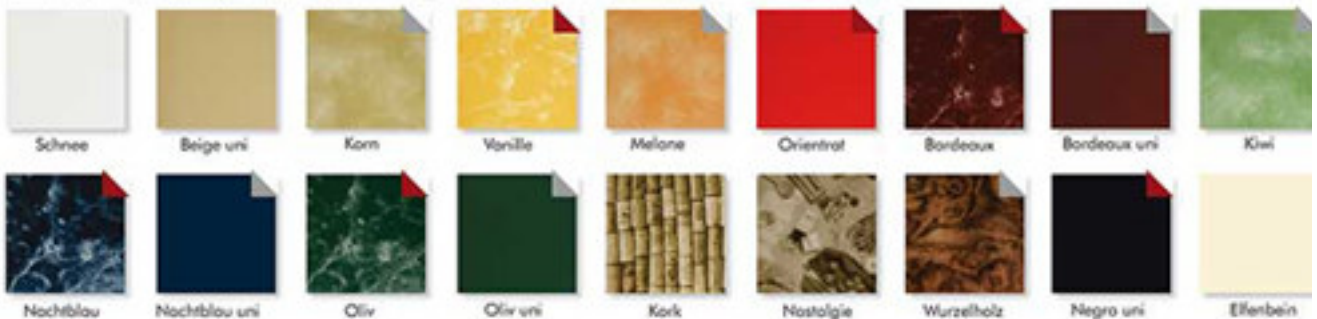

## Kartonskarten

Oberflächenveredelter 350g-Karton mit Leinenstruktur, in 23 Farben.

Die Cellophanierung des Kartons bietet optimalen Schutz gegen Fingerabdrücke und ist abwischbar.

## Karton Farben & Rahmenfolien / colours board & frame films

Rahmenfolie in A4; mit  gekennzeichnete Farben erhältlich. Frame film in A4; possible in marked colours.

Rahmenfolie in A4, A4 schmal, A5 und A5 schmal; mit  gekennzeichnete Farben erhältlich. Frame film in A4, A4 small, A5 and A5 small; possible in marked colours.