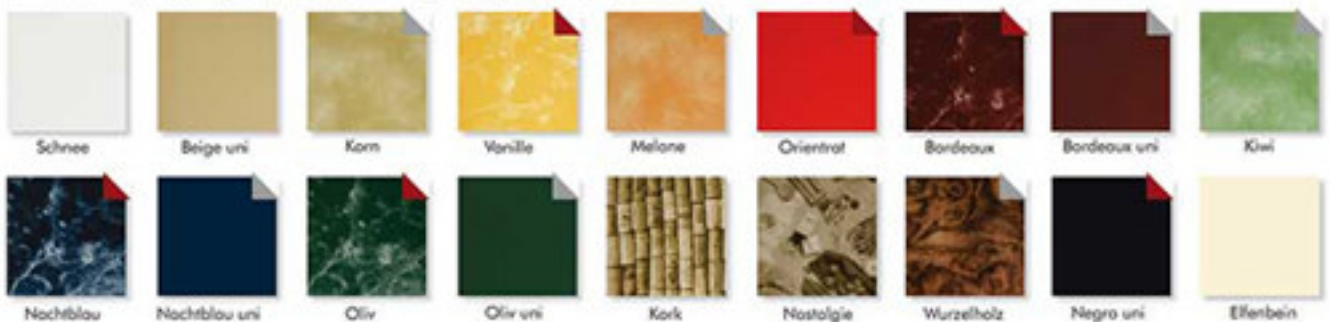

(Einschubgrößen)

Hartfolienkarten

PVC-Hartfolienkarte mit Rahmendruck in 15 Farben. Rundumschutz durch Naht. Optimaler Schutz gegen Schmutz, da alle Seiten geschlossen sind. Schutzecken passend zur Schiene.

Karton Farben & Rahmenfolien / colours board & frame films

Rahmenfolie in A4; mit  gekennzeichnete Farben erhältlich. Frame film in A4; possible in marked colours.

Rahmenfolie in A4, A4 schmal, A5 und A5 schmal; mit  gekennzeichnete Farben erhältlich. Frame film in A4, A4 small, A5 and A5 small; possible in marked colours.